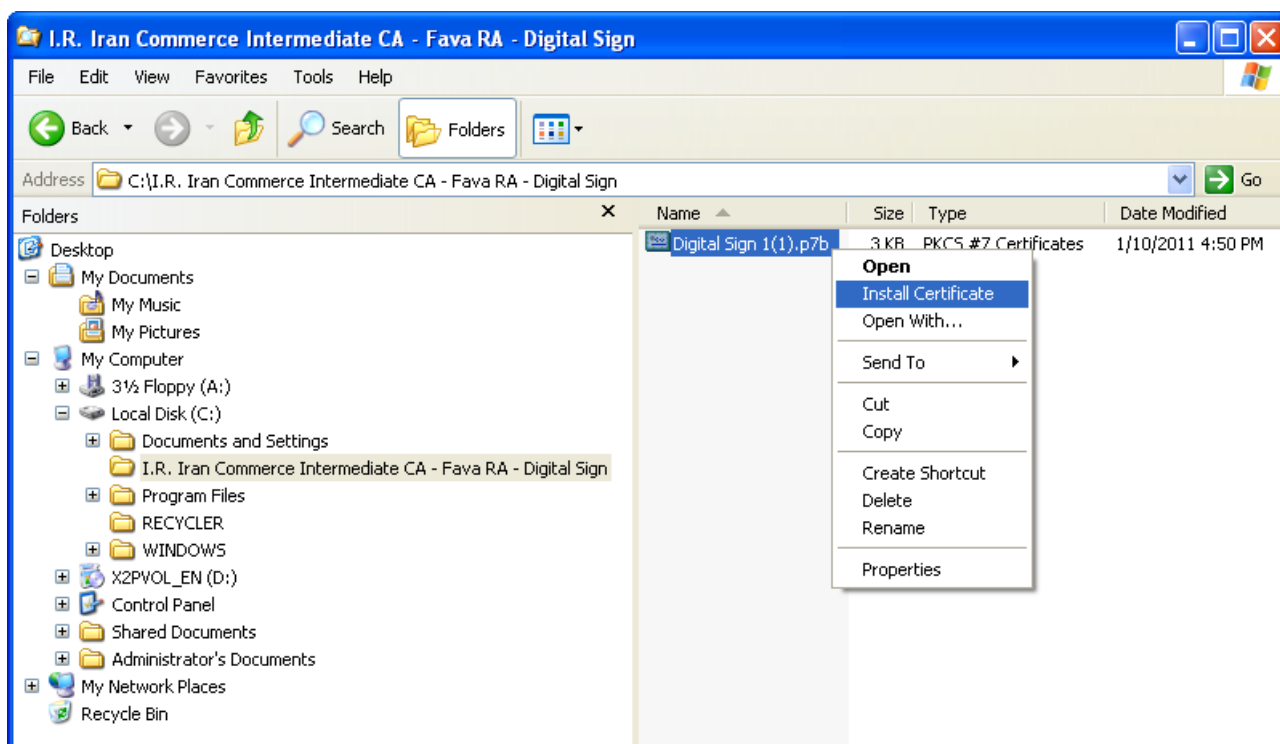

3. بر روی فایل مذکور، right click کنید و گزینه Install Certificate را انتخاب کنید.