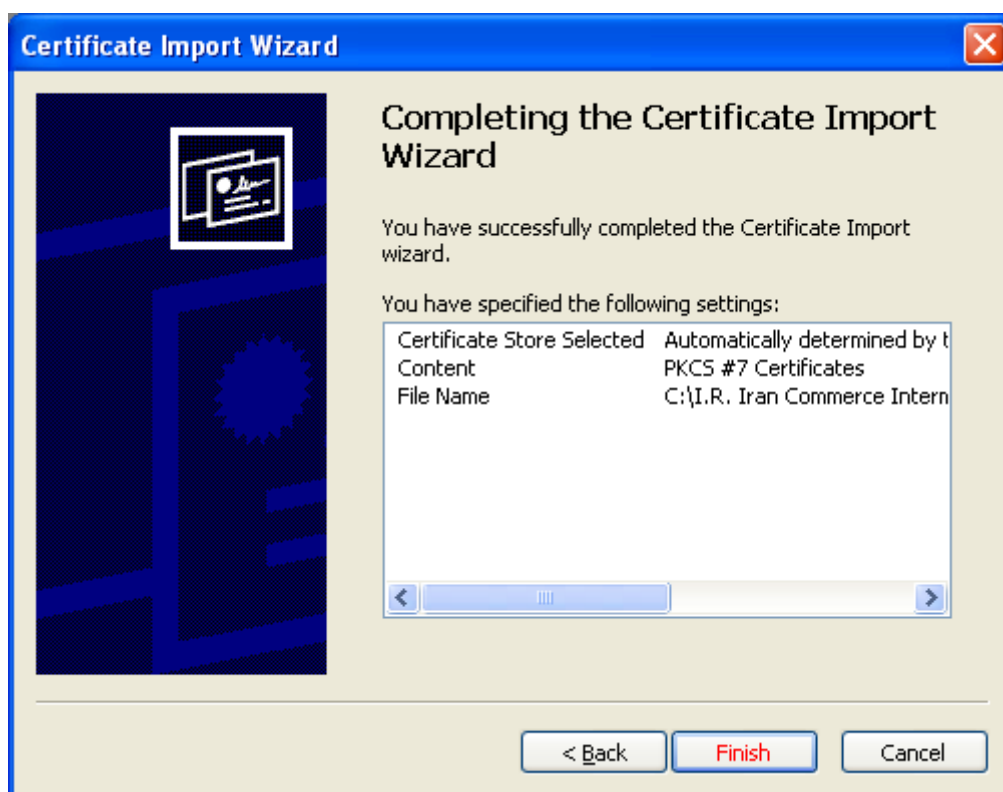

6. در پنجره ظاهر شده، دکمه **Finish** را انتخاب کنید.