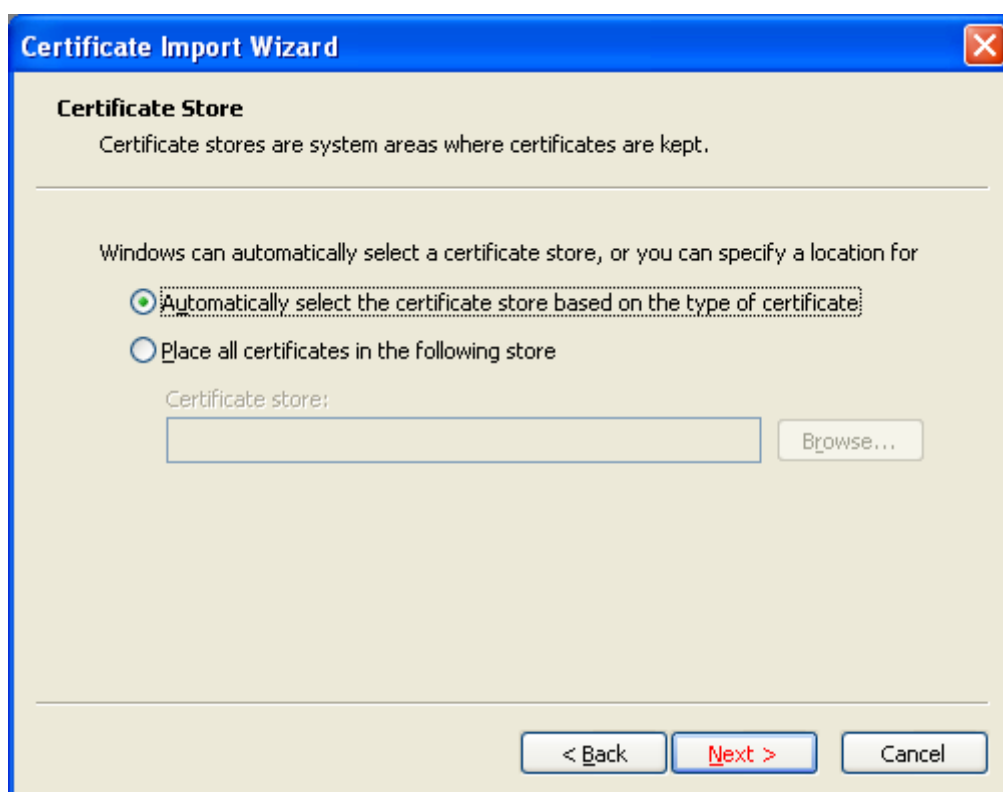

5. در پنجره ظاهر شده، دکمه **Next** را انتخاب کنید.